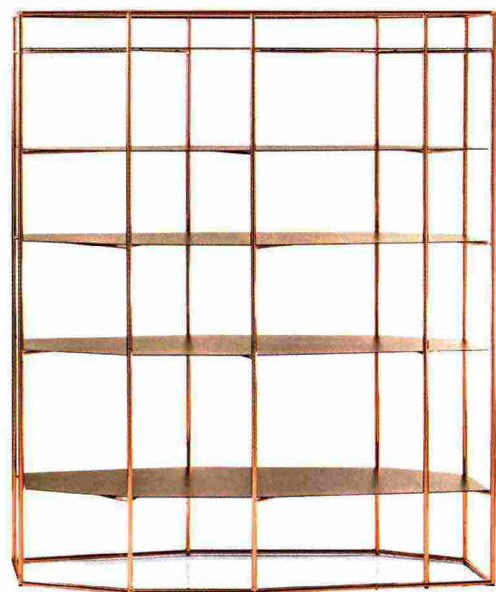

Ritaglio stampa ad uso esclusivo del destinatario, non riproducibile.

109408-ITONEY

DITRE ITALIA

**CANTORI**

*Diadema* è il sistema libreria disegnato da Castello Lagravinese Studio, caratterizzato da linee asimmetriche con struttura autoportante in metallo, montata ad incasso, e sottili ripiani.

**DE CASTELLI**

I contenitori *Dorica* di Francesco Forcellini si ispirano alle colonne classiche con superfici scannellate in metallo ossidato e finitura DeFauvé.

Alberto Parisè

109408-ITONEY

Ritaglio stampa ad uso esclusivo del destinatario, non riproducibile.